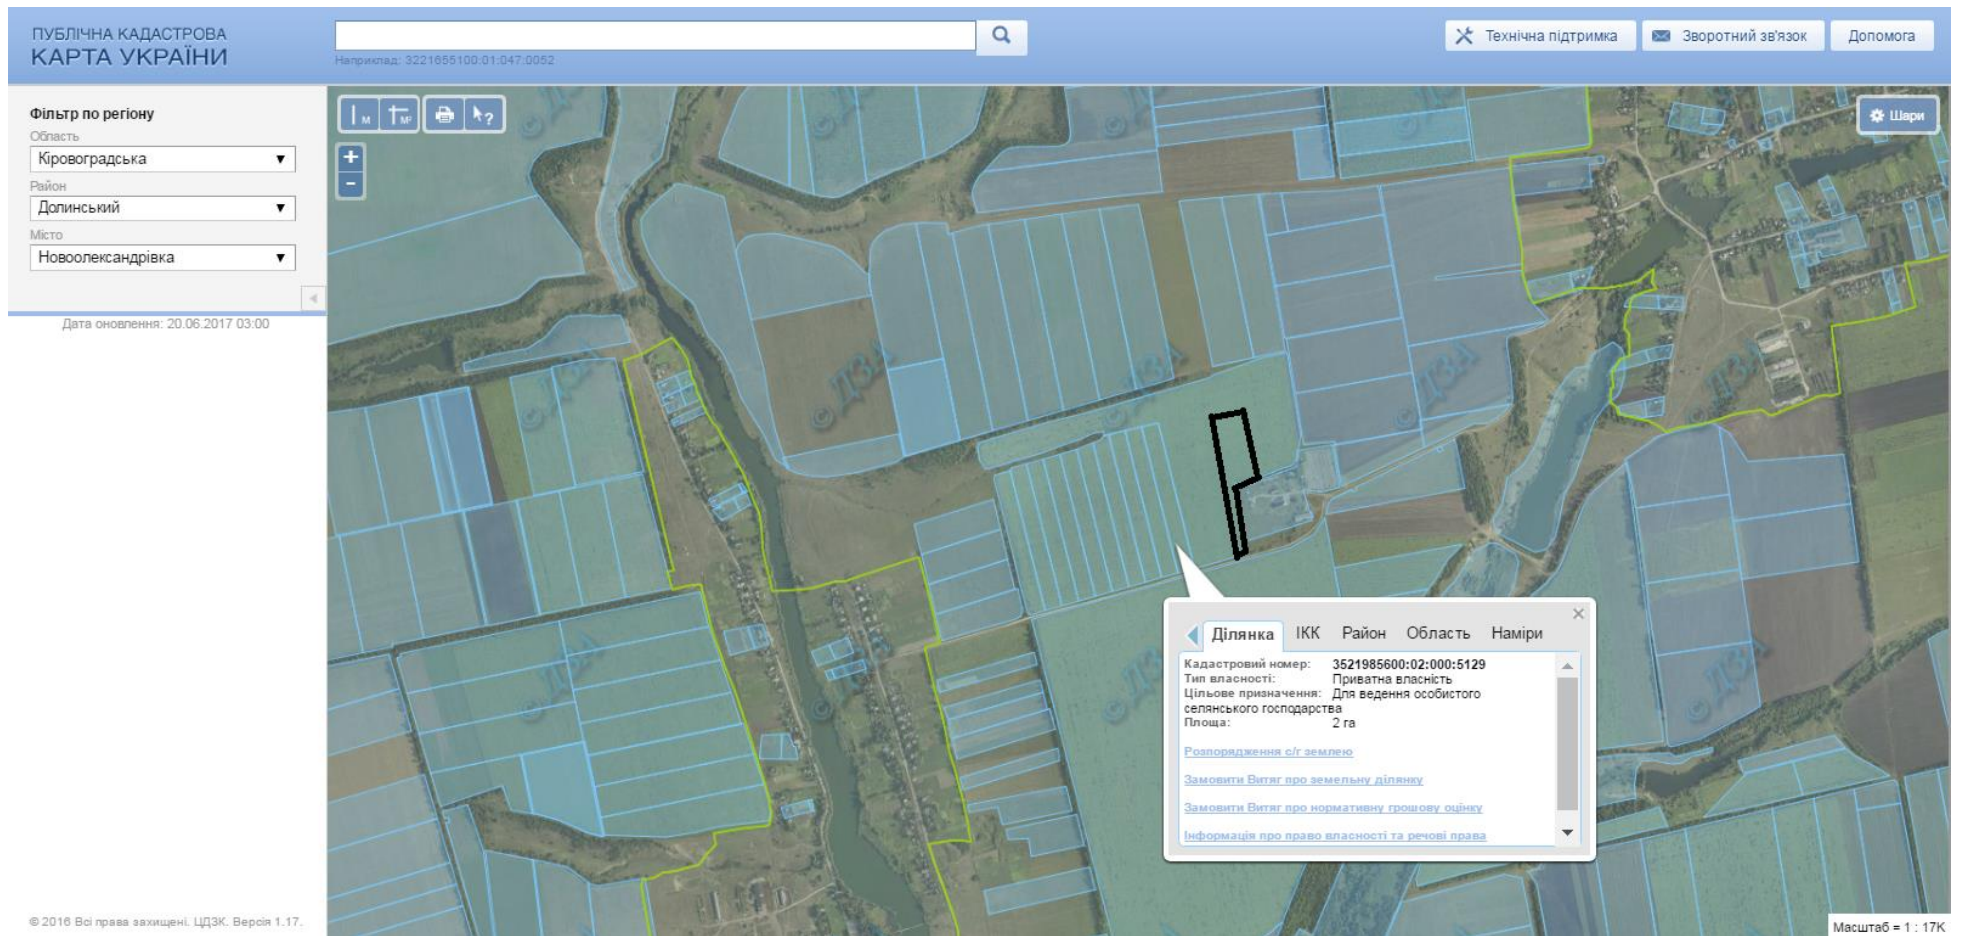

Викопіювання
з планово-картографічного матеріалу на території Новоолександрівської сільської ради Долинського району
Кіровоградської області місця розташування земельної ділянки орієнтовною площею 2,00 га, яка може бути
запропонована для передачі громадянам

Цільове призначення	Планується для ведення особистого селянського господарства
Кадастровий номер	
Агровиробничі групи ґрунтів	65 л, 66 л

 Місце розташування земельної ділянки

Викопіювання
з планово-картографічного матеріалу на території Новоолександрівської сільської ради Долинського району
Кіровоградської області місця розташування земельної ділянки орієнтовною площею 2,00 га, яка може бути
запропонована для передачі громадянам