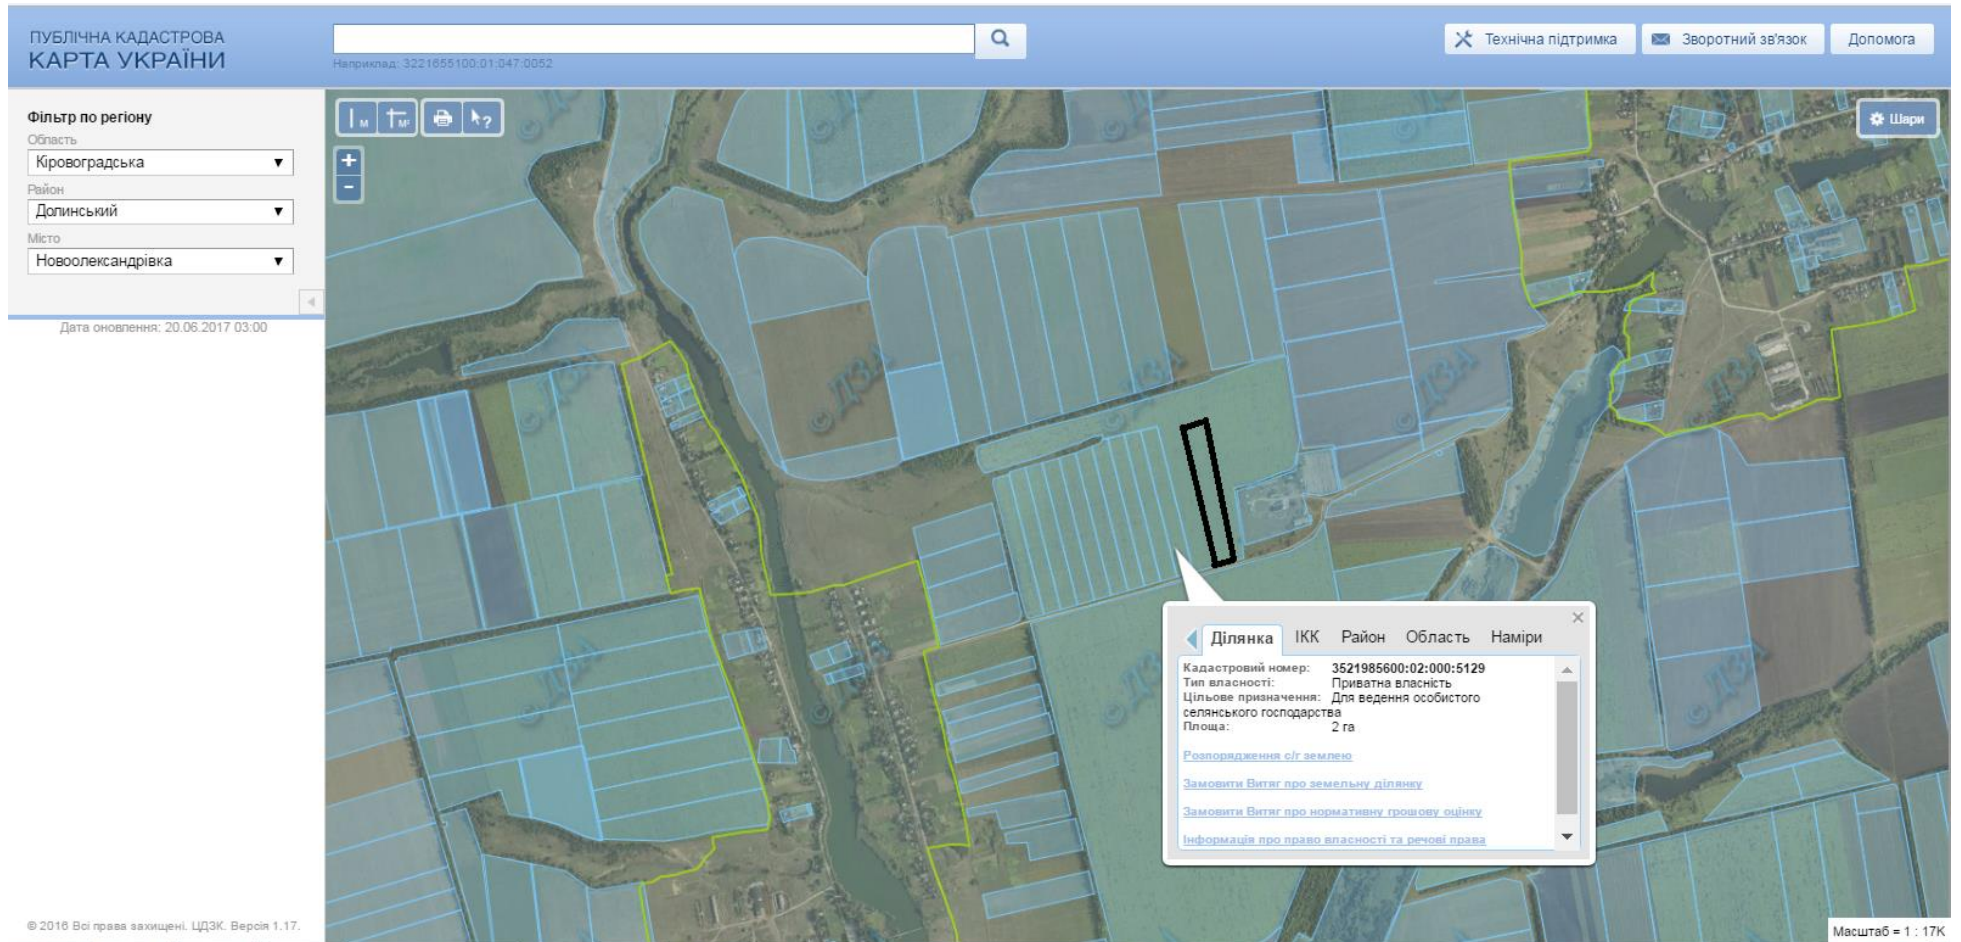

Викопіювання
з планово-картографічного матеріалу на території Новоолександрівської сільської ради Долинського району
Кіровоградської області місця розташування земельної ділянки орієнтовною площею 2,00 га, яка може бути
запропонована для передачі громадянам

Цільове призначення	Планується для ведення особистого селянського господарства
Кадастровий номер	
Агровиробничі групи ґрунтів	65 л, 66 л

 Місце розташування земельної ділянки

Викопіювання
з планово-картографічного матеріалу на території Новоолександрівської сільської ради Долинського району
Кіровоградської області місця розташування земельної ділянки орієнтовною площею 2,00 га, яка може бути
запропонована для передачі громадянам