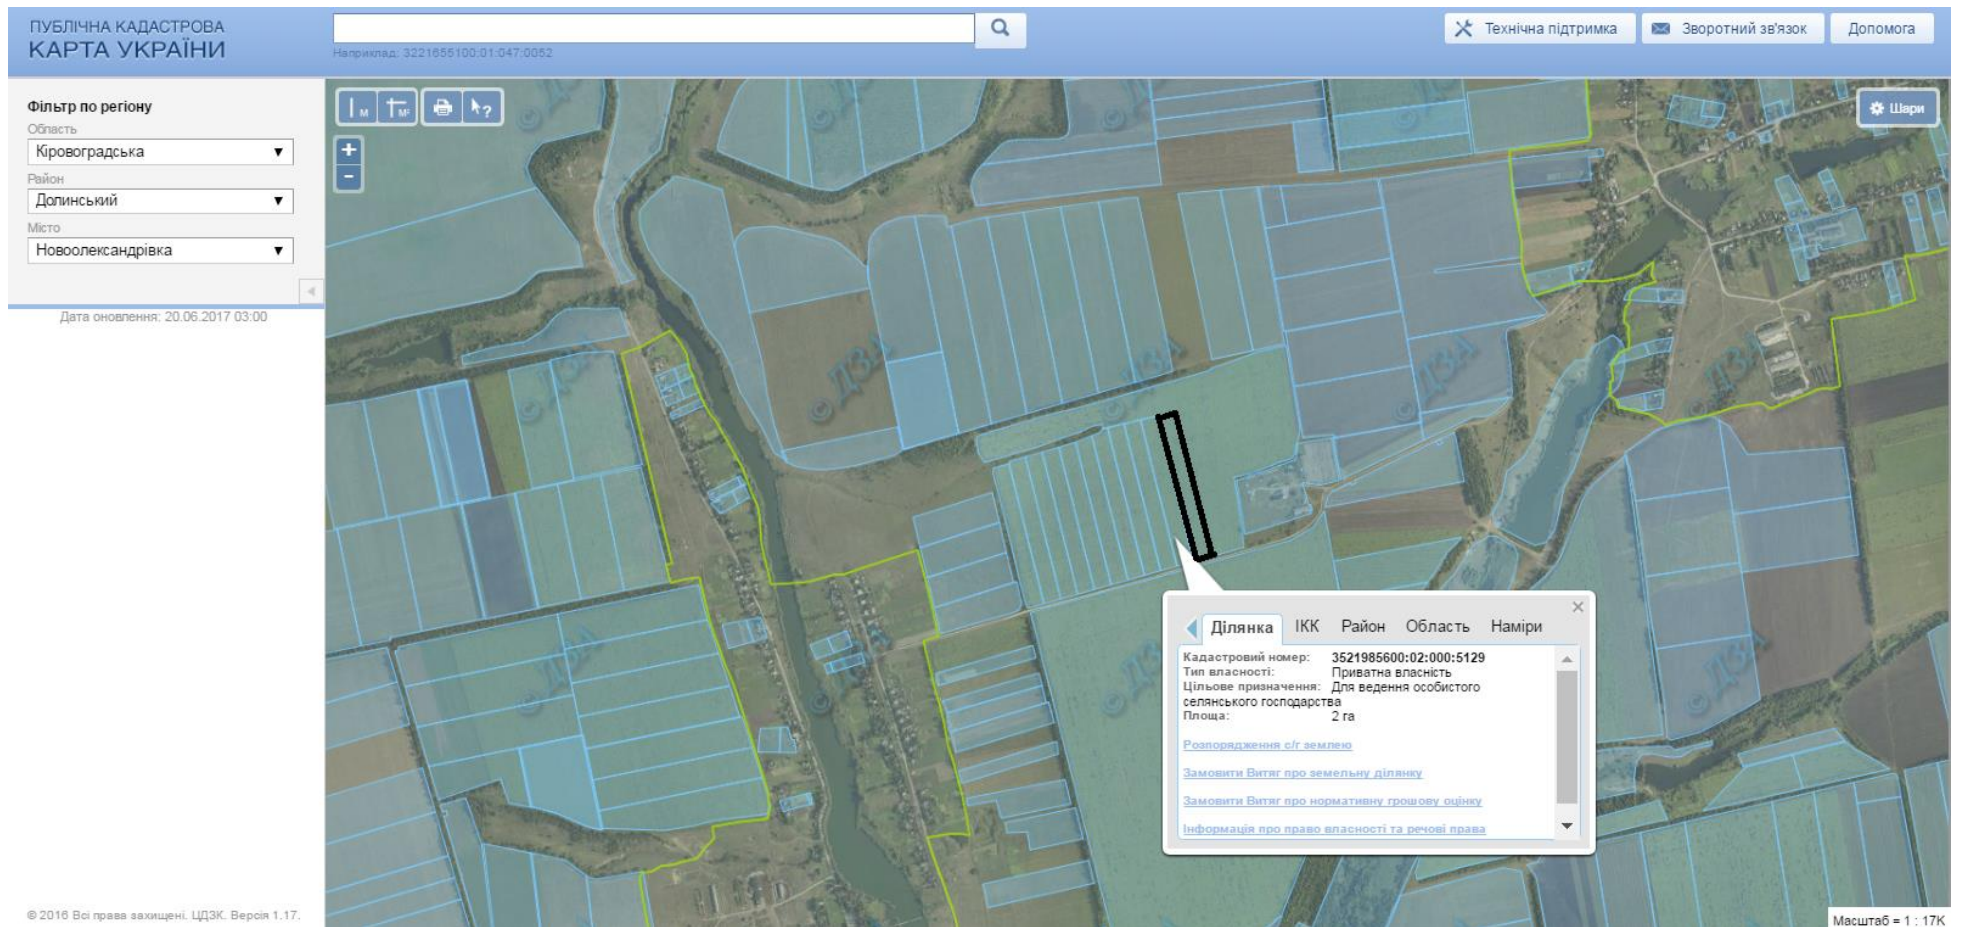

Викопіювання
з планово-картографічного матеріалу на території Новоолександрівської сільської ради Долинського району
Кіровоградської області місця розташування земельної ділянки орієнтовною площею 2,00 га, яка може бути
запропонована для передачі громадянам

Цільове призначення	Планується для ведення особистого селянського господарства
Кадастровий номер	
Агровиробничі групи ґрунтів	65 л, 66 л

 Місце розташування земельної ділянки

Викопіювання
з планово-картографічного матеріалу на території Новоолександрівської сільської ради Долинського району
Кіровоградської області місця розташування земельної ділянки орієнтовною площею 2,00 га, яка може бути
запропонована для передачі громадянам