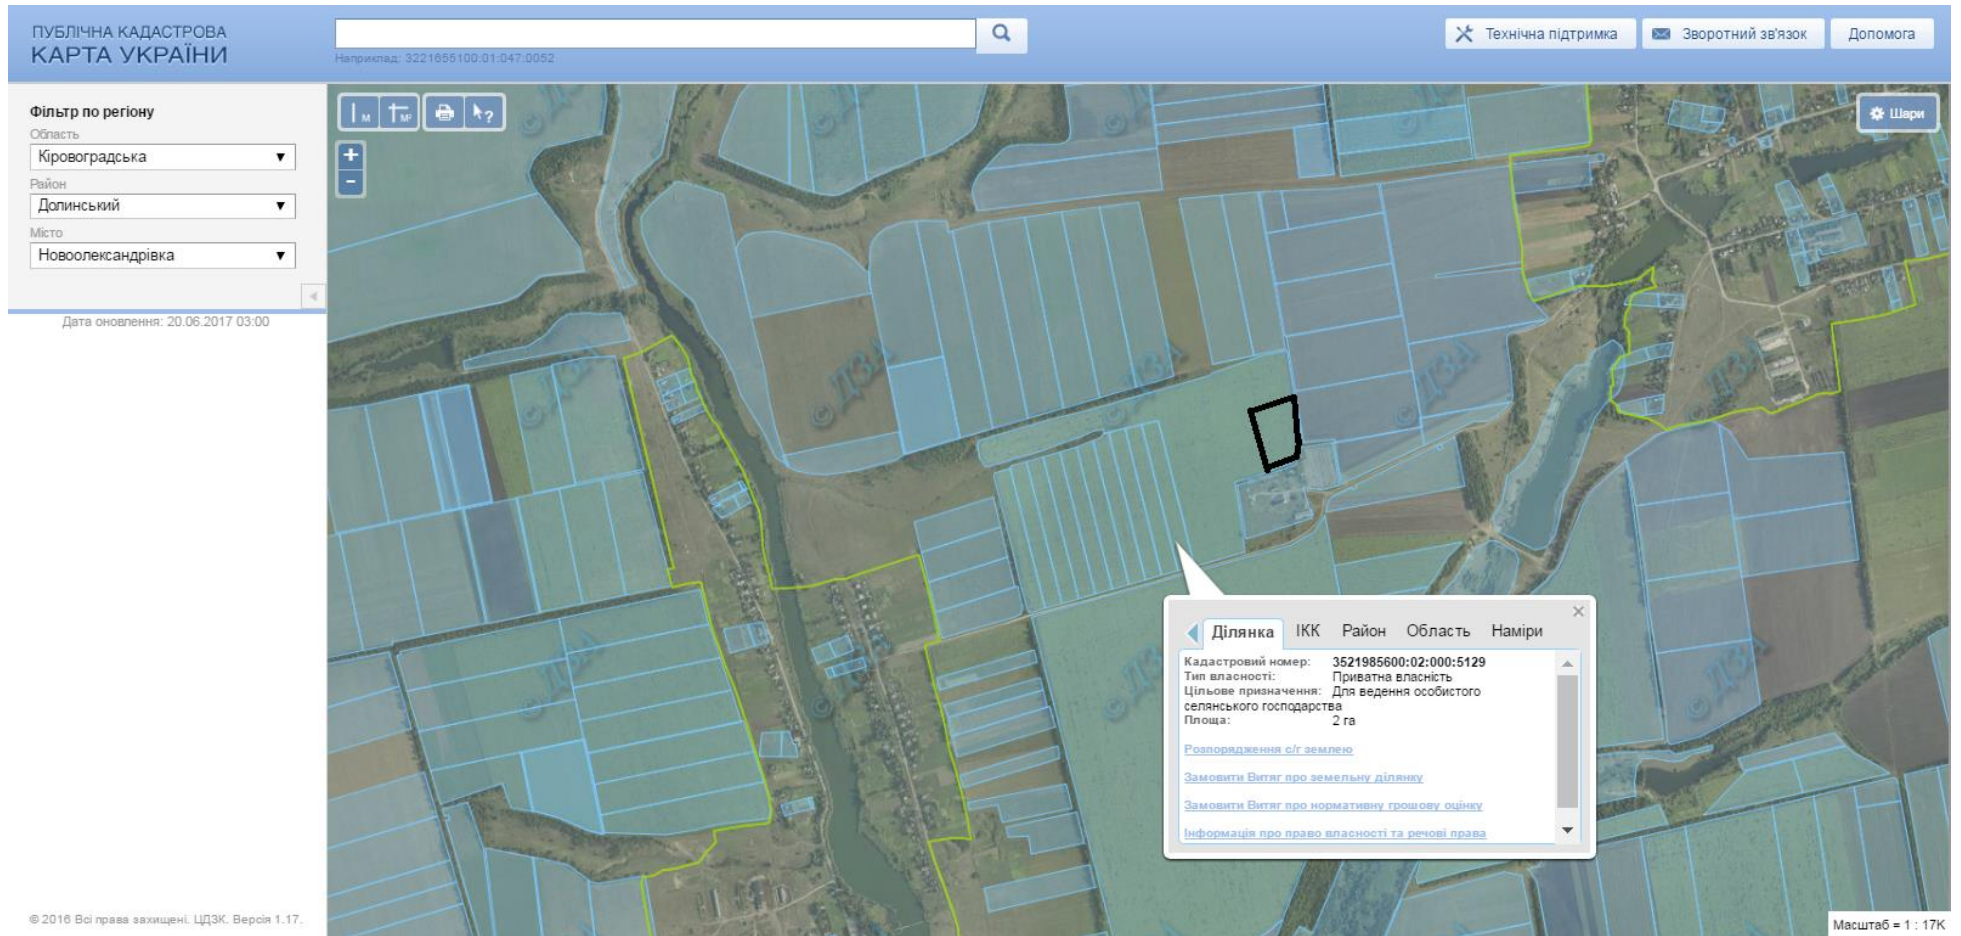

Викопіювання
з планово-картографічного матеріалу на території Новоолександрівської сільської ради Долинського району
Кіровоградської області місця розташування земельної ділянки орієнтовною площею 2,00 га, яка може бути
запропонована для передачі громадянам

Цільове призначення	Планується для ведення особистого селянського господарства
Кадастровий номер	
Агровиробничі групи ґрунтів	65 л, 66 л

 Місце розташування земельної ділянки

Викопіювання
з планово-картографічного матеріалу на території Новоолександрівської сільської ради Долинського району
Кіровоградської області місця розташування земельної ділянки орієнтовною площею 2,00 га, яка може бути
запропонована для передачі громадянам